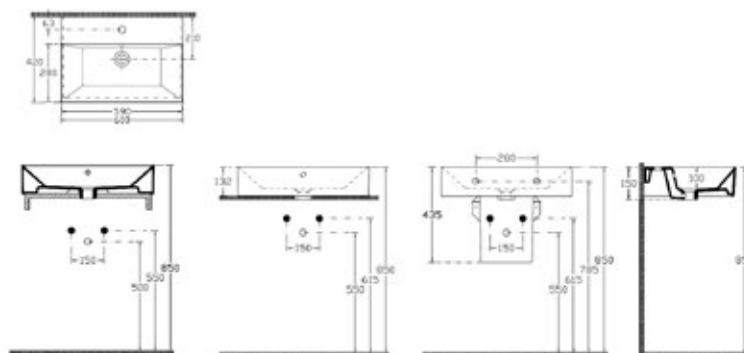

Articolo	Codice	Listino €

SISTEMA Z
Appoggio 90 10SF50090SV 360,00

SHARP & SLIM

SISTEMA Z
Appoggio 70 10SF50070SV 230,00

SHARP & SLIM

SISTEMA Z
Appoggio 60 10SF50060SV 180,00

SHARP & SLIM