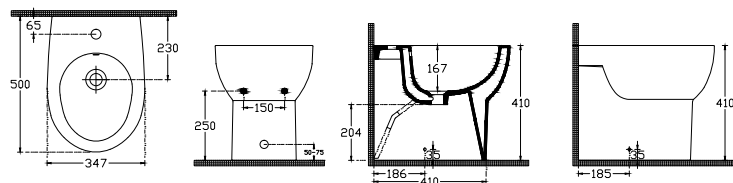

ABSOLUTE Bidet Pavimento	10AB42001SV	157,00