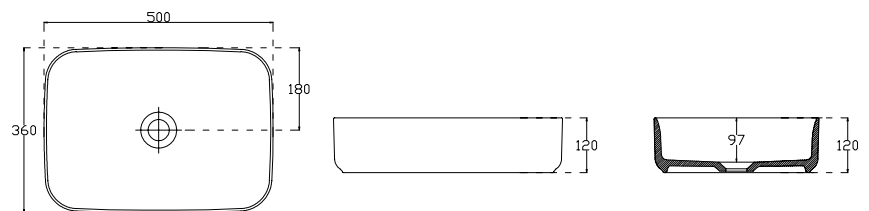

SISTEMA I Lavabo	50	
Bianco Lucido		215,00
Bianco / Nero Opaco		340,00