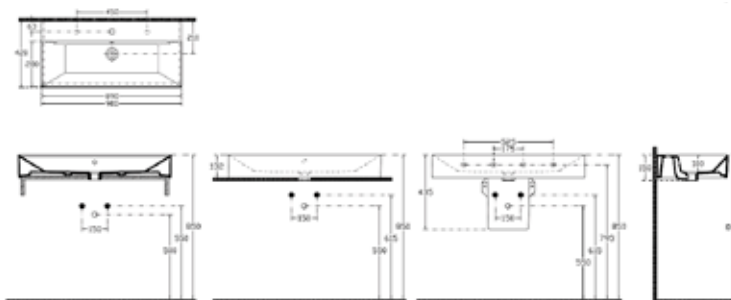

230,00

HIN
Bidet Pavimento

90003

190,00

Totale 420,00

Sistema Z

Il design moderno
è tutto qui.

Il Sistema Z è un lavabo scatolato con tecnologia di appoggio Sharp & Slim. Il massimo in termini di design e innovazione. Le sue linee geometriche non sono soltanto di grande valore estetico ma altamente funzionali al comfort.

Articolo	Codice	Listino €
----------	--------	-----------

SISTEMA Z
Appoggio 90 10SF50090SV 360,00

SHARP & SLIM

SISTEMA Z
Appoggio 70 10SF50070SV 230,00

SHARP & SLIM

SISTEMA Z
Appoggio 60 10SF50060SV 180,00