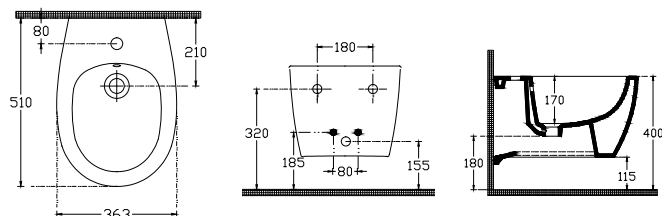

SENTIMENTI NEO
Bidet Sospeso 10AR41010 218,00