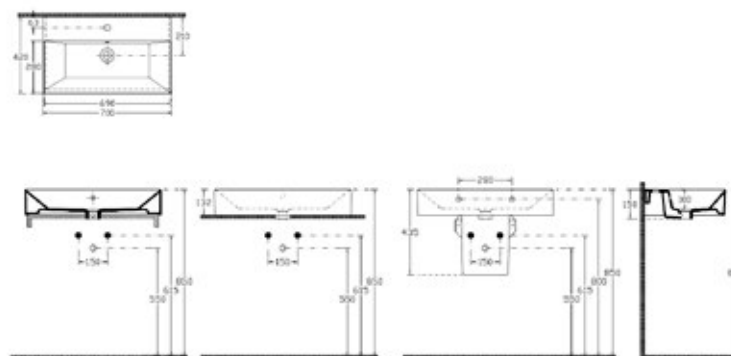

230,00

HIN
Bidet Pavimento

90003

190,00

Totale 420,00

Sistema Z

Il design moderno
è tutto qui.

Il Sistema Z è un lavabo scatolato con tecnologia di appoggio Sharp & Slim. Il massimo in termini di design e innovazione. Le sue linee geometriche non sono soltanto di grande valore estetico ma altamente funzionali al comfort.

Articolo	Codice	Listino €
----------	--------	-----------

SISTEMA Z
Appoggio 90 10SF50090SV 360,00

SHARP & SLIM

SISTEMA Z
Appoggio 70 10SF50070SV 230,00

SHARP & SLIM

SISTEMA Z
Appoggio 60 10SF50060SV 180,00