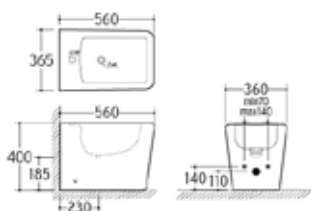

40001

302,00

AILIN
Bidet Pavimento

40003

218,00

Totale 520,00

Hin

Uno stile classico
per chi non vuole
mai sbagliare.