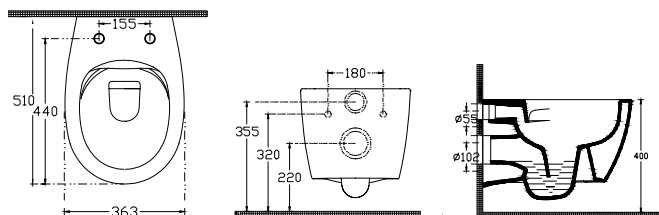

Articolo	Codice	Listino €

SENTIMENTI NEO
WC Sospeso Rimless 10AR02010 218,00

Sedile Slim Soft Closing 84,00