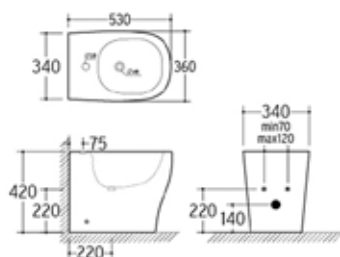

Forme, dimensioni e stile
adatti ad ogni tipo di
necessità di arredamento
per il proprio bagno.

Articolo	Codice	Listino €
----------	--------	-----------

HIN
WC Pavimento
con Sedile Slim Soft Closing

90001

230,00

HIN
Bidet Pavimento

90003

190,00

Totale 420,00

Sistema Z

Il design moderno
è tutto qui.

Il Sistema Z è un lavabo scatolato con tecnologia di appoggio Sharp & Slim. Il massimo in termini di design e innovazione. Le sue linee geometriche non sono soltanto di grande valore estetico ma altamente funzionali al comfort.