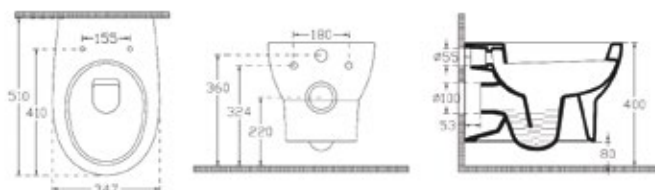

Articolo	Codice	Listino €

ABSOLUTE WC Sospeso Rimless	10AB02001SV	157,00
Sedile Avvolgente Soft Closing		76,00