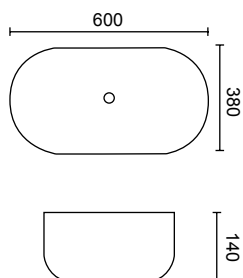

Articolo	Codice	Listino €
SISTEMA X - DRV 60 Lavabo	DRV-60	180,00
L 60,5 x P 40 x H 11,5 cm		

SISTEMA X - DRV 50 Lavabo	DRV-50	153,00
L 50,5 x P 40 x H 11,5 cm		

SISTEMA X - DRV 40 Lavabo	DRV-40	139,00
L 40,5 x P 49 x H 11 cm		

Sistema X - CTL

Uno stile nordeuropeo
che ha conquistato
il mondo.

Con il suo stile minimal, il Sistema X - CTL si inserisce perfettamente in un ambiente bagno concepito con un design scandinavo e, quindi, di altissimo profilo. Il suo carattere unico renderà il bagno molto accattivante.

Articolo	Codice	Listino €
----------	--------	-----------

SISTEMA X - CTL 60
Lavabo

CTL-60

167,00

L 60 x P 38 x H 14 cm

SISTEMA X - CTL 50
Lavabo

CTL-50

139,00

L 50 x P 38 x H 14 cm

SISTEMA X - CTL 40
Lavabo

CTL-40

125,00

L 40 x P 40 x H 14 cm

Sistema Mineral

La fantasia delle forme
per un bagno sempre
ordinato.

Il Sistema Mineral è disponibile in tre diverse versioni: due rounded e una square. Questi lavabo dal design unico e inconfondibile, rendono il tuo bagno accattivante e alla moda. Un mix perfetto per chi ha voglia di osare.