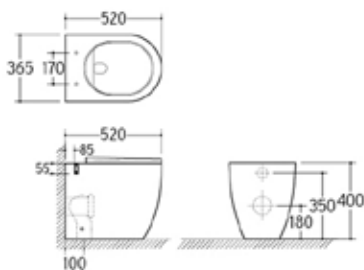

Articolo	Codice	Listino €

AIDY
WC Pavimento Rimless
con Sedile Slim Soft Closing

22001

235,00

AIDY
Bidet Pavimento

22003

200,00