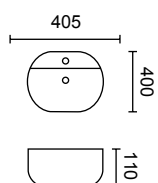

Articolo	Codice	Listino €
SISTEMA X - DRV 60 Lavabo	DRV-60	180,00
L 60,5 x P 40 x H 11,5 cm		

SISTEMA X - DRV 50 Lavabo	DRV-50	153,00
L 50,5 x P 40 x H 11,5 cm		

SISTEMA X - DRV 40 Lavabo	DRV-40	139,00
L 40,5 x P 49 x H 11 cm		