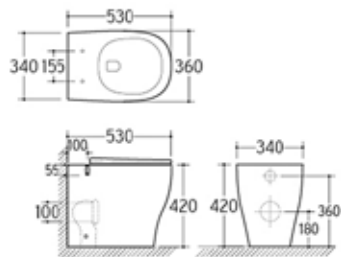

Forme, dimensioni e stile
adatti ad ogni tipo di
necessità di arredamento
per il proprio bagno.

Articolo	Codice	Listino €
----------	--------	-----------

HIN
WC Pavimento
con Sedile Slim Soft Closing

90001

230,00

HIN
Bidet Pavimento

90003

190,00

Totale 420,00

Sistema Z

Il design moderno
è tutto qui.

Il Sistema Z è un lavabo scatolato con tecnologia di appoggio Sharp & Slim. Il massimo in termini di design e innovazione. Le sue linee geometriche non sono soltanto di grande valore estetico ma altamente funzionali al comfort.