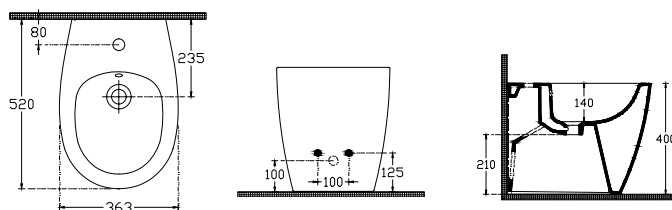

SENTIMENTI NEO
Bidet Pavimento 10SM42004 218,00