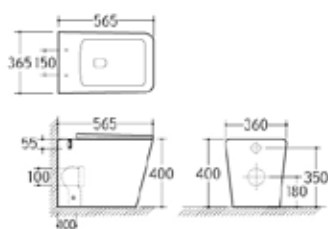

Articolo	Codice	Listino €

AILIN
WC Pavimento Rimless
con Sedile Slim Soft Closing

40001

302,00

AILIN
Bidet Pavimento

40003

218,00