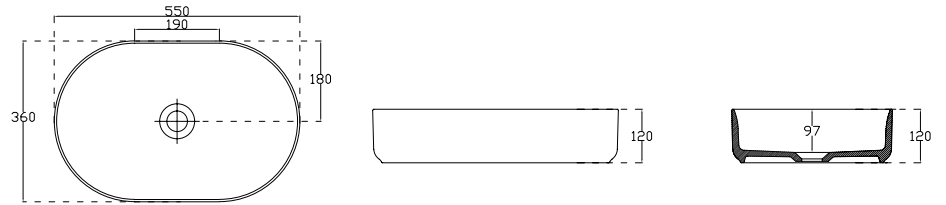

Articolo	Codice	Listino €
SISTEMA I Lavabo	55	
Bianco Lucido		240,00
Bianco / Nero Opaco		365,00