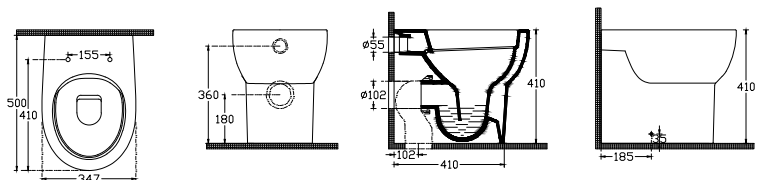

Totale 390,00

ABSOLUTE WC Pavimento Rimless	10AB10001SV	157,00
Sedile Avvolgente Soft Closing		76,00