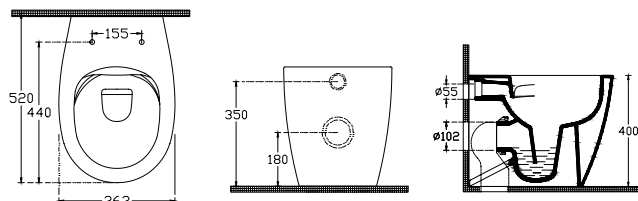

Totale 520,00

SENTIMENTI NEO
WC Pavimento Rimless 10SM10004 218,00

Sedile Slim Soft Closing 84,00