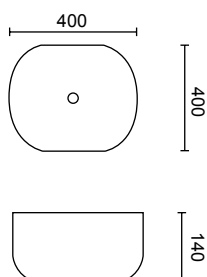

Articolo	Codice	Listino €
----------	--------	-----------

SISTEMA X - CTL 60
Lavabo

CTL-60

167,00

L 60 x P 38 x H 14 cm

SISTEMA X - CTL 50
Lavabo

CTL-50

139,00

L 50 x P 38 x H 14 cm

SISTEMA X - CTL 40
Lavabo

CTL-40

125,00

L 40 x P 40 x H 14 cm

Sistema Mineral

La fantasia delle forme
per un bagno sempre
ordinato.

Il Sistema Mineral è disponibile in tre diverse versioni: due rounded e una square. Questi lavabo dal design unico e inconfondibile, rendono il tuo bagno accattivante e alla moda. Un mix perfetto per chi ha voglia di osare.