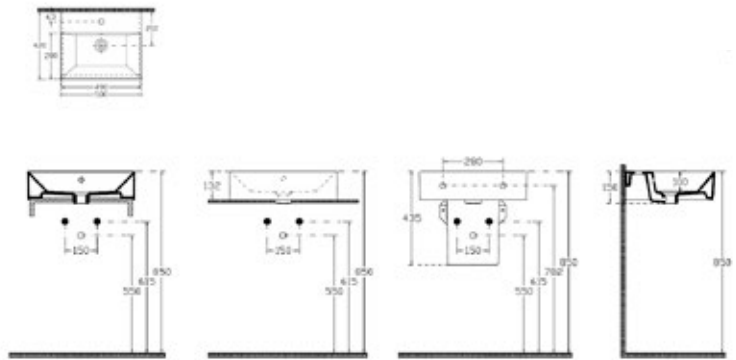

Articolo	Codice	Listino €

SISTEMA Z Appoggio	50 10SF50050SV	160,00

SHARP & SLIM