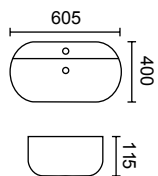

Articolo	Codice	Listino €
SISTEMA X - DRV 60 Lavabo	DRV-60	180,00
L 60,5 x P 40 x H 11,5 cm		

SISTEMA X - DRV 50 Lavabo	DRV-50	153,00
L 50,5 x P 40 x H 11,5 cm		

SISTEMA X - DRV 40 Lavabo	DRV-40	139,00
L 40,5 x P 49 x H 11 cm		