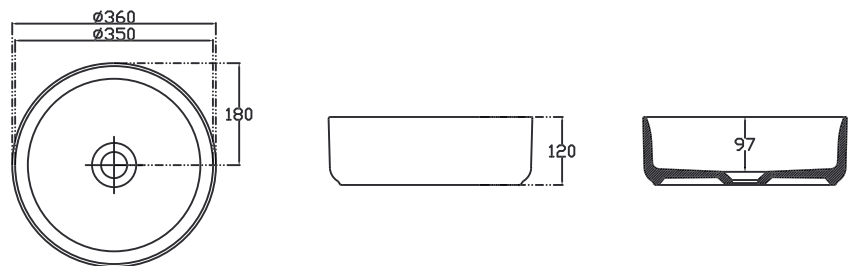

SISTEMA I Lavabo	36	
Bianco Lucido		200,00
Bianco / Nero Opaco		290,00