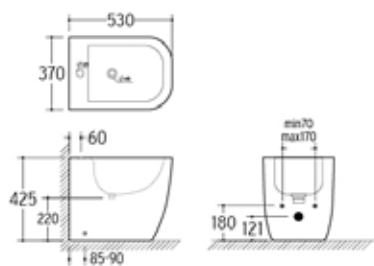

11001

235,00

QUICK
Bidet Pavimento

11003

200,00

Totale 435,00

Ailin

Geometrie precise,
sensazioni profonde.