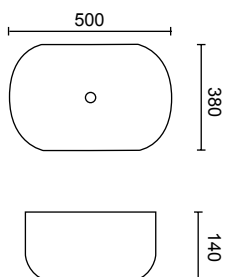

Articolo	Codice	Listino €
SISTEMA X - DRV 60 Lavabo	DRV-60	180,00
L 60,5 x P 40 x H 11,5 cm		

SISTEMA X - DRV 50 Lavabo	DRV-50	153,00
L 50,5 x P 40 x H 11,5 cm		

SISTEMA X - DRV 40 Lavabo	DRV-40	139,00
L 40,5 x P 49 x H 11 cm		

Articolo	Codice	Listino €
----------	--------	-----------

SISTEMA X - CTL 60
Lavabo

CTL-60

167,00

L 60 x P 38 x H 14 cm

SISTEMA X - CTL 50
Lavabo

CTL-50

139,00

L 50 x P 38 x H 14 cm

SISTEMA X - CTL 40
Lavabo

CTL-40

125,00

L 40 x P 40 x H 14 cm

Sistema Mineral

La fantasia delle forme
per un bagno sempre
ordinato.

Il Sistema Mineral è disponibile in tre diverse versioni: due rounded e una square. Questi lavabo dal design unico e inconfondibile, rendono il tuo bagno accattivante e alla moda. Un mix perfetto per chi ha voglia di osare.