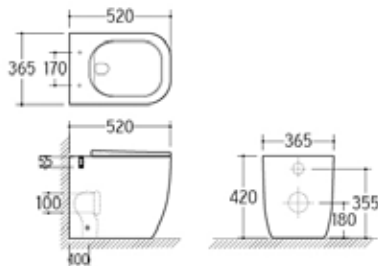

11001

235,00

QUICK
Bidet Pavimento

11003

200,00

Totale 435,00

Ailin

Geometrie precise,
sensazioni profonde.