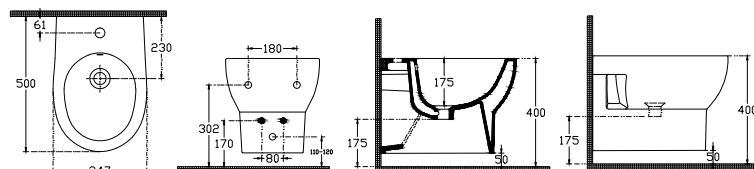

ABSOLUTE Bidet Sospeso	10AB41001SV	157,00