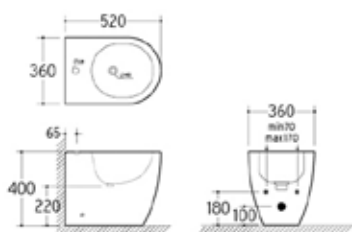

AIDY
WC Pavimento Rimless
con Sedile Slim Soft Closing

22001

235,00

AIDY
Bidet Pavimento

22003

200,00

Totale 435,00

Quick