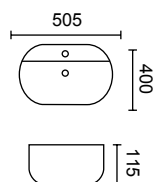

Articolo	Codice	Listino €
SISTEMA X - DRV 60 Lavabo	DRV-60	180,00
L 60,5 x P 40 x H 11,5 cm		

SISTEMA X - DRV 50 Lavabo	DRV-50	153,00
L 50,5 x P 40 x H 11,5 cm		

SISTEMA X - DRV 40 Lavabo	DRV-40	139,00
L 40,5 x P 49 x H 11 cm		