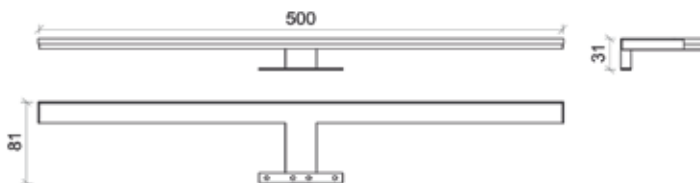

.listino in euro

100,00