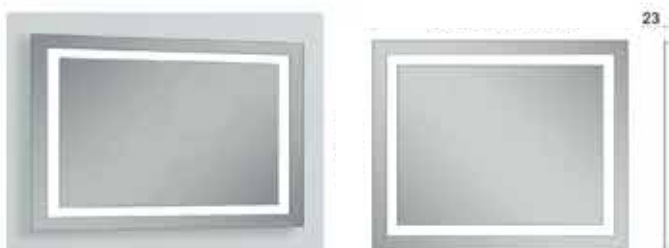

RoHS CE IP44 A+

SORGENTE LUMINOSA: led
WATT E VOLT: 38,5 W / 12V
36,4 W / 12V
45,64 W / 12V
46,9 W / 12V

LUMEN: 3080 lm
2912 lm
3651 lm
3752 lm

DIMENSIONI: 595x796 mm
700x650 mm
700x850 mm
1000x700 mm

COLORE DELLA LUCE :

3200 °K 4500 °K 6000 °K

dimensione mm	.anthea	.telaio	.reversibile
595 x 796	280,00 euro	Pvc perimetrale	si
700 x 650	300,00 euro	Pvc perimetrale	si
700 x 900	325,00 euro	Pvc perimetrale	si
1000 x 700	380,00 euro	Pvc perimetrale	si
1200 x 700	425,00 euro		
Interruttore touch	100,00 euro		
Interruttore touch con sistema di anti-appannaggio	200,00 euro