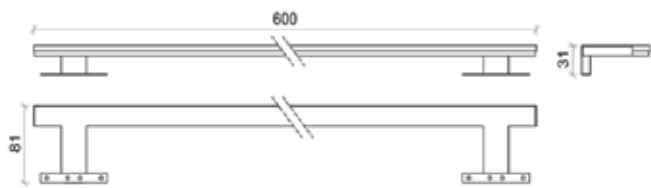

.listino in euro

120,00