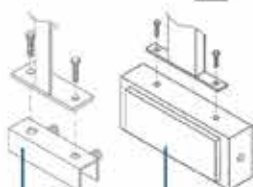

INSTALLAZIONE: attacco a telaio; a specchio; a parete

DIMENSIONI: 300x81x31 mm

COLORE DELLA LUCE :

● 3200 °K ● 4500 °K ● 6000 °K

RoHS CE IP44     

possibilità
attacco a
specchio

possibilità
attacco a
muro

.listino in euro