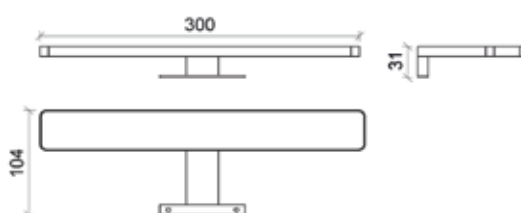

.listino in euro