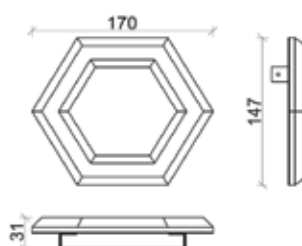

.listino in euro

150,00