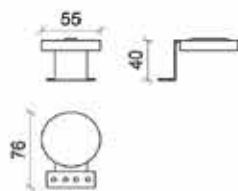

CODICE: chiara led lamp
MATERIALE: acciaio; plexiglass
FINITURA: cromo lucido; bianco; satinato
SORGENTE LUMINOSA: Led
WATT E VOLT: 4W / 220V
LUMEN: 320 lm
INSTALLAZIONE: attacco a telaio; attacco a specchio
DIMENSIONI: 55x78x40 mm

COLORE DELLA LUCE :

● 3200 °K ● 4500 °K ● 6000 °K

RoHS CE IP44