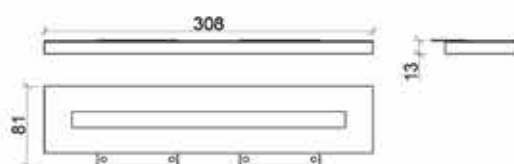

listino in euro

85,00