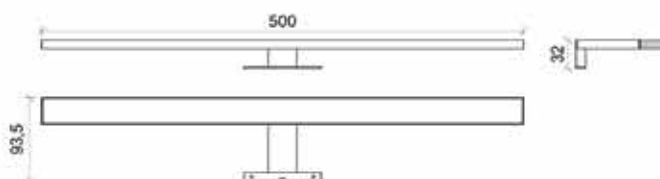

listino in euro

100,00