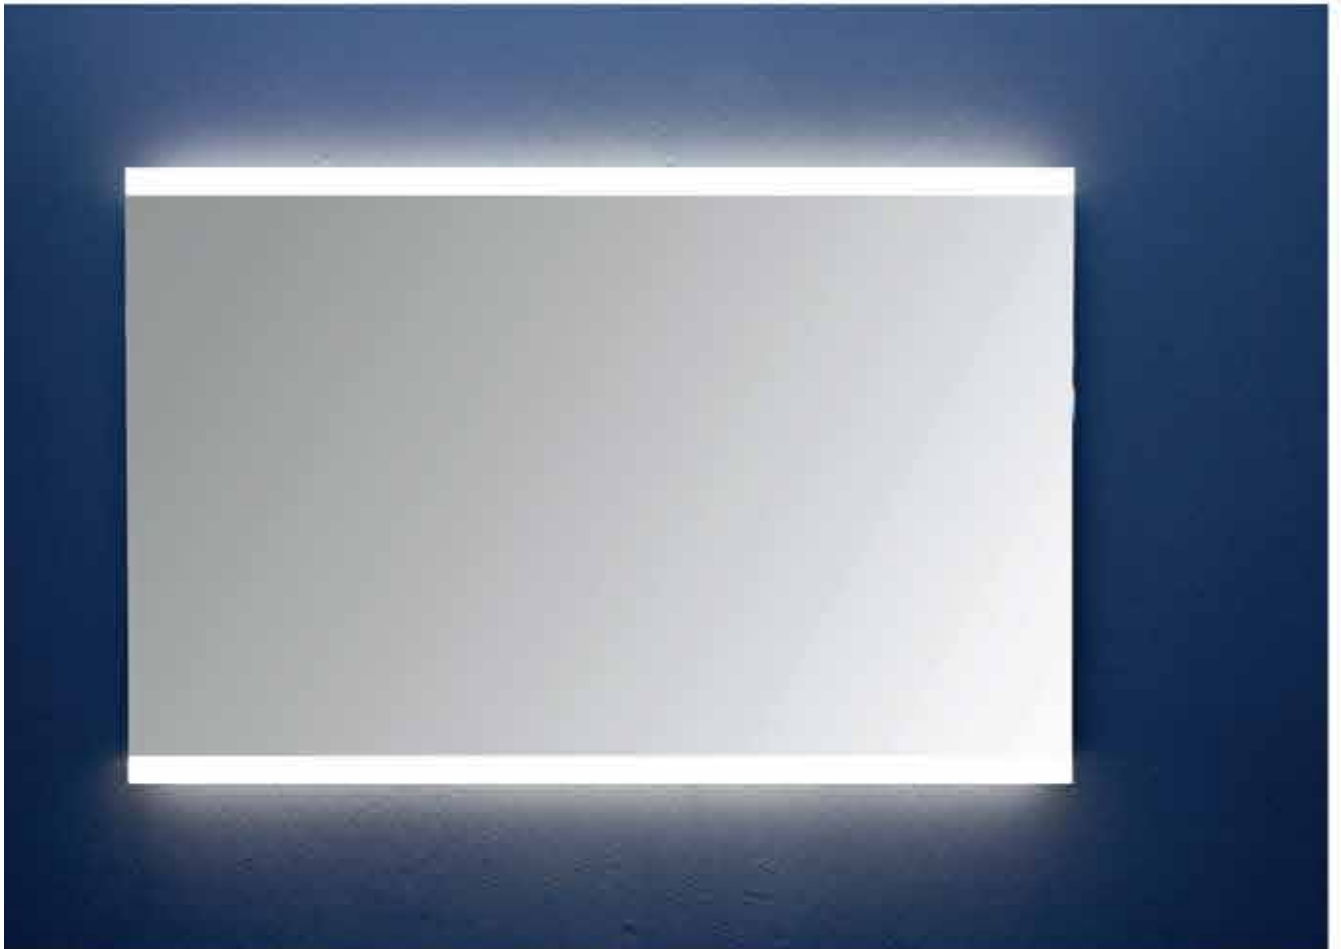

Fascia LED 68 x 88 140,00 euro reversibile

Ginestra

listino in euro

Fascia LED diam. 80 350,00 euro

Lilla

listino in euro.

365,00 euro

Lampade ed illuminazione