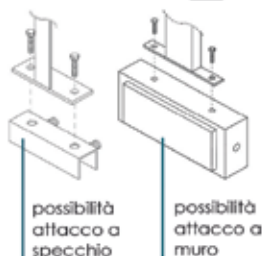

.listino in euro

100,00