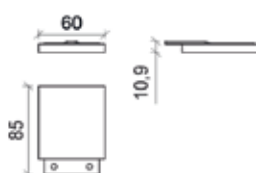

CODICE: essential
MATERIALE: acciaio; plexiglass
FINITURA: cromo lucido; bianco; satinato
SORGENTE LUMINOSA: Led
WATT E VOLT: 4W / 220V (4kw/1000h)
LUMEN: 320 lm
INSTALLAZIONE: attacco a telaio; attacco a specchio
DIMENSIONI: 60x85x11 mm

COLORE DELLA LUCE :

● 3200 °K ● 4500 °K ● 6000 °K

RoHS CE IP44