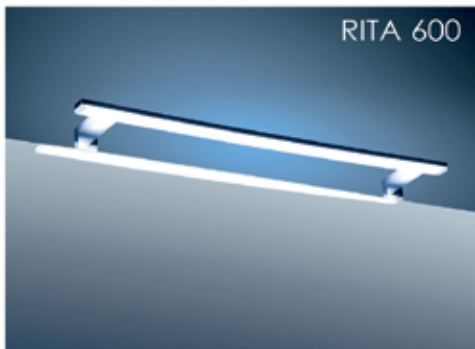

COLORE DELLA LUCE :

3200 °K
 4500 °K
 6000 °K

RoHS  IP44   

.listino in euro

100,00

CODICE: rita600; rita600 k3200; rita600 k4500
 MATERIALE: acciaio; plexiglass
 FINITURA: cromo lucido; opale
 SORGENTE LUMINOSA: Led
 WATT E VOLT: 11W / 220V
 LUMEN: 880 lm
 INSTALLAZIONE: attacco a telaio; attacco a specchio
 DIMENSIONI: 600x81x31 mm