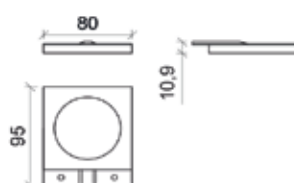

.listino in euro

50,00