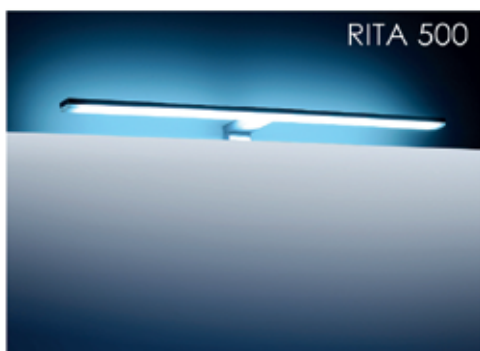

COLORE DELLA LUCE :

3200 °K
 4500 °K
 6000 °K

RoHS  IP44   

.listino in euro

.rita 200	50,00
.rita 300	80,00

CODICE: rita500; rita500 k3200; rita500 k4500
 MATERIALE: acciaio; plexiglass
 FINITURA: cromo lucido; opale
 SORGENTE LUMINOSA: Led
 WATT E VOLT: 7W / 220V
 LUMEN: 560 lm
 INSTALLAZIONE: attacco a telaio; a specchio; a parete
 DIMENSIONI: 500x81x31 mm