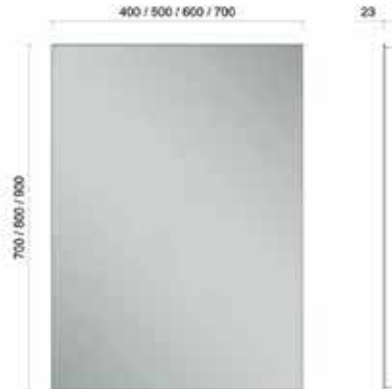

dimensione mm	.primula	.primula alu	.primula led	.telaio	.reversibile
500 x 700	80,00 euro	100,00 euro	175,00 euro	Pvc perimetrale	si
600 x 800	90,00 euro	-	200,00 euro	Pvc perimetrale	si
700 x 800	95,00 euro	120,00 euro	210,00 euro	Pvc perimetrale	si
700 x 900	100,00 euro	-	220,00 euro	Pvc perimetrale	si
700 x 1000	120,00 euro	140,00 euro	260,00 euro	Pvc perimetrale	si
700 x 1200	140,00 euro	-	310,00 euro	Pvc perimetrale	si
800 x 1000	125,00 euro	-	280,00 euro	Pvc perimetrale	si