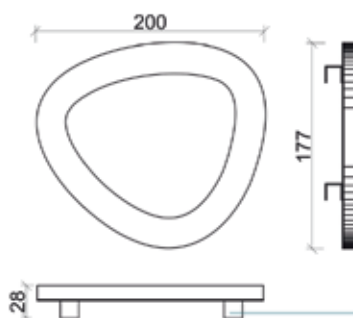

grazie all'attacco a specchio orientabile si può montare secondo diverse configurazioni

.listino in euro

85,00