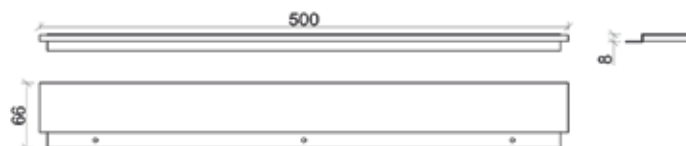

.listino in euro

90.00