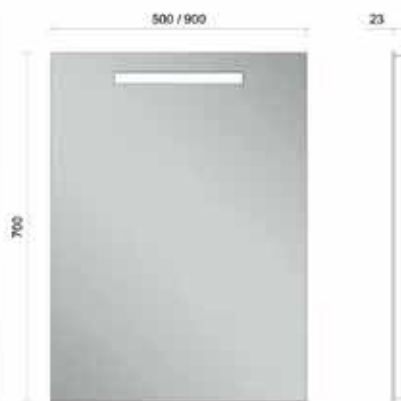

Specchi

PRIMULA ALU

dimensione mm	.primula	.primula alu	.primula led	.telaio	.reversibile
500 x 700	80,00 euro	100,00 euro	175,00 euro	Pvc perimetrale	si
600 x 800	90,00 euro	-	200,00 euro	Pvc perimetrale	si
700 x 800	95,00 euro	120,00 euro	210,00 euro	Pvc perimetrale	si
700 x 900	100,00 euro	-	220,00 euro	Pvc perimetrale	si
700 x 1000	120,00 euro	140,00 euro	260,00 euro	Pvc perimetrale	si
700 x 1200	140,00 euro	-	310,00 euro	Pvc perimetrale	si
800 x 1000	125,00 euro	-	280,00 euro	Pvc perimetrale	si

FINITURA: filo lucido
SORGENTE LUMINOSA: Led
WATT E VOLT: 8W / 220V;
 13W / 220V
LUMEN: 640 lm;
 1040 lm
DIMENSIONI: 500x700 mm;
 900x700 mm
COLORE DELLA LUCE :
 3200 °K
 4500 °K
 6000 °K

RoHS  IP44  

dimensione mm	.viola	.telaio	.reversibile
500 x 700	175,00 euro	Pvc perimetrale	si
900 x 700	220,00 euro	Pvc perimetrale	si
800 x 600	190,00 euro		
1000 x 70	275,00 euro		
1200 x 70	320,00 euro		