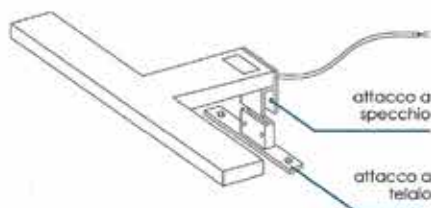

TERESA

CODICE: terlicia300; terlicia300 k4500
MATERIALE: ABS
FINITURA: cromo lucido; opale
SORGENTE LUMINOSA: Led
WATT E VOLT: 7W / 230V
LUMEN: 560 lm
INSTALLAZIONE: attacco a telaio ; a specchio; a parete
DIMENSIONI: 300x97x41 mm

COLORE DELLA LUCE:
4500 °K 6000 °K

RoHS IP44

listino in euro

70,00

DISPONIBILE ANCHE NELLA VERSIONE
NERO OPACO E BIANCO OPACO

CODICE: terlicia600; terlicia600 k 4500
MATERIALE: ABS
FINITURA: cromo lucido; opale
SORGENTE LUMINOSA: Led
WATT E VOLT: 7W / 230V
LUMEN: 560 lm
INSTALLAZIONE: attacco a telaio; a specchio; a parete
DIMENSIONI: 600x97x41 mm

COLORE DELLA LUCE:
4500 °K 6000 °K

RoHS IP44

listino in euro

80,00