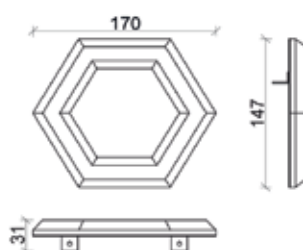

.listino in euro