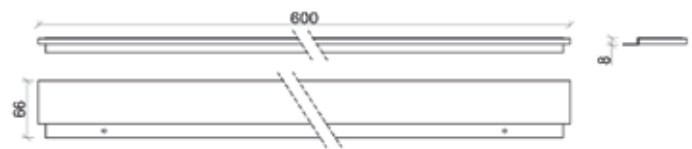

.listino in euro

100,00