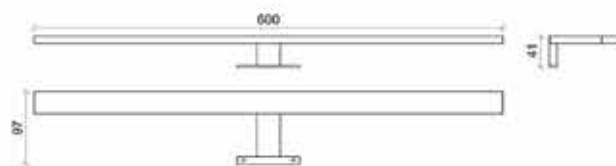

listino in euro

80,00