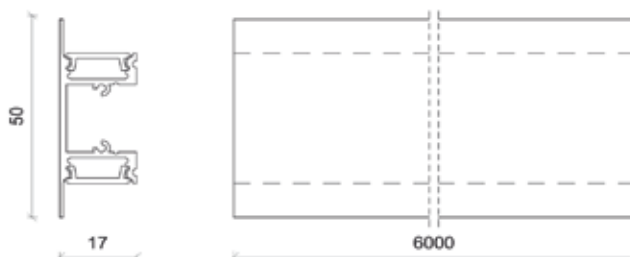

INSTALLAZIONE: a parete

DIMENSIONI: 50x17 mm; lunghezza massima 6 m

COLORE DELLA LUCE:

● 3200 °K ● 4500 °K ● 6000 °K

RoHS CE IP44   

.listino in euro

.al metro lineare 110,00

COPENAGHEN