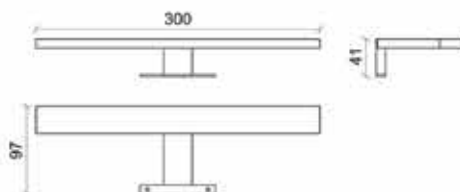

TERESA

CODICE: terlicia300; terlicia300 k4500
MATERIALE: ABS
FINITURA: cromo lucido; opale
SORGENTE LUMINOSA: Led
WATT E VOLT: 7W / 230V
LUMEN: 560 lm
INSTALLAZIONE: attacco a telaio ; a specchio; a parete
DIMENSIONI: 300x97x41 mm

COLORE DELLA LUCE:
4500 °K 6000 °K

RoHS IP44

listino in euro

70,00

DISPONIBILE ANCHE NELLA VERSIONE
NERO OPACO E BIANCO OPACO

CODICE: terlicia600; terlicia600 k 4500
MATERIALE: ABS
FINITURA: cromo lucido; opale
SORGENTE LUMINOSA: Led
WATT E VOLT: 7W / 230V
LUMEN: 560 lm
INSTALLAZIONE: attacco a telaio; a specchio; a parete
DIMENSIONI: 600x97x41 mm

COLORE DELLA LUCE:
4500 °K 6000 °K

RoHS IP44

listino in euro

80,00