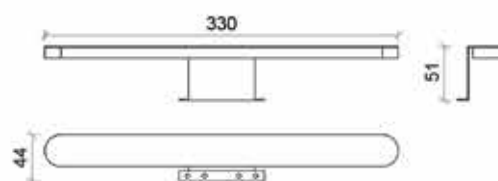

INSTALLAZIONE: attacco a telaio; a specchio; a parete

DIMENSIONI: 300x81x31 mm

COLORE DELLA LUCE :

● 3200 °K ● 4500 °K ● 6000 °K

RoHS CE IP44     

possibilità
attacco a
specchio

possibilità
attacco a
muro

.listino in euro