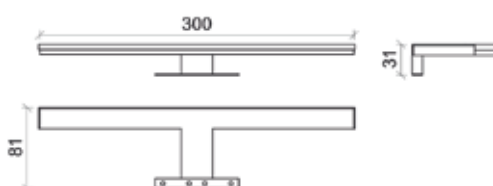

.listino in euro

.rita 200	50,00
.rita 300	80,00