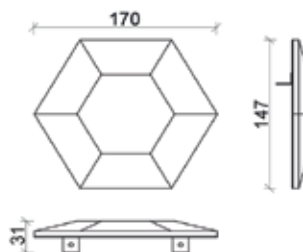

.listino in euro

150,00