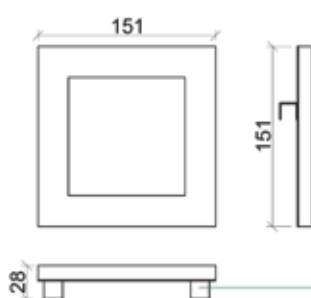

grazie all'attacco a specchio orientabile si può montare secondo diverse configurazioni

.listino in euro