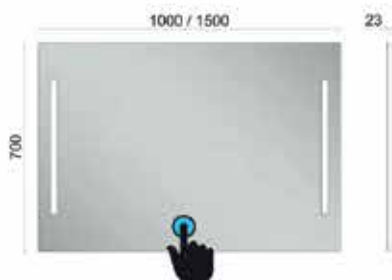

FINITURA: filo lucido
SORGENTE LUMINOSA: Led
WATT E VOLT: 13W / 220V;
15W / 220V

LUMEN: 1040 lm;
1200 lm
DIMENSIONI: 1000x700 mm;
1500x700 mm

COLORE DELLA LUCE :

● 3200 °K ● 4500 °K ● 6000 °K

RoHS CE IP44

.dimensione mm	.ciclaminò	.telaio	.reversibile
1000 x 700	275,00 euro	Pvc perimetrale	si
900 x 700	260,00 euro		
800 x 600	240,00 euro