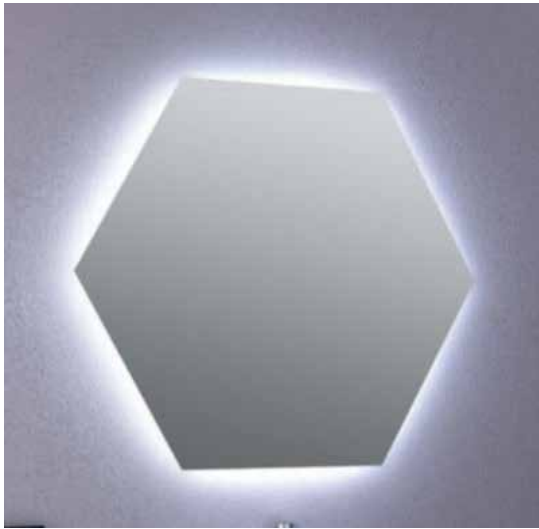

listino in euro

LED perimetrale   70 x 80   405,00 euro   reversibile