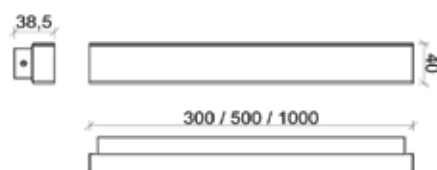

WATT E VOLT: 14W / 220V

LUMEN: 1120 lm

INSTALLAZIONE: a parete

DIMENSIONI: 40x300x38,5 mm

COLORE DELLA LUCE:

● 3200 °K ● 4500 °K ● 6000 °K

RoHS CE IP44   

.listino in euro