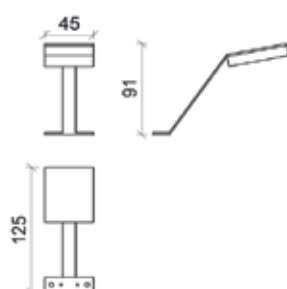

CODICE: ecoled lamp
MATERIALE: acciaio; plexiglass
FINITURA: cromo lucido; opale
SORGENTE LUMINOSA: Led
WATT E VOLT: 4W / 220V (4kw/1000h)
LUMEN: 320 lm
INSTALLAZIONE: attacco a telaio; a specchio; a parete
DIMENSIONI: 45x125x91 mm
COLORE DELLA LUCE :

● 6000 °K

RoHS CE IP44