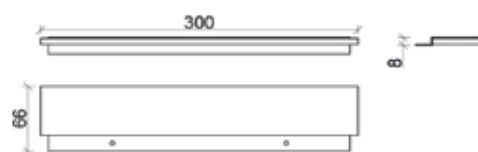

LUMEN: 560 lm

INSTALLAZIONE: attacco a telaio

DIMENSIONI: 300x66x8 mm

COLORE DELLA LUCE :

● 3200 °K
 ● 4500 °K
 ● 6000 °K

RoHS CE IP44   

.listino in euro

75.00