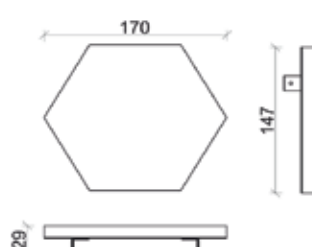

.listino in euro

150,00