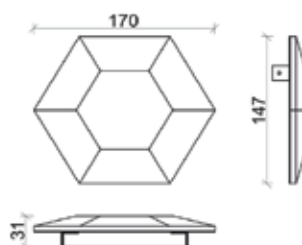

.listino in euro

150,00