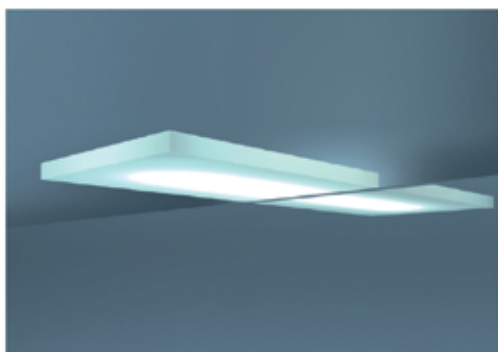

● 6000 °K

RoHS CE IP44     

.listino in euro

50,00

DRIA

CODICE: dria
MATERIALE: acciaio; plexiglass
FINITURA: cromo lucido; bianco; opale
SORGENTE LUMINOSA: Led
WATT E VOLT: 7W / 220V (7kw/1000h)
LUMEN: 640 lm
INSTALLAZIONE: attacco a telaio
DIMENSIONI: