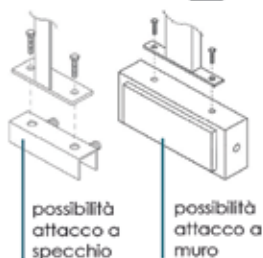

.listino in euro

.rita 200	50,00
.rita 300	80,00