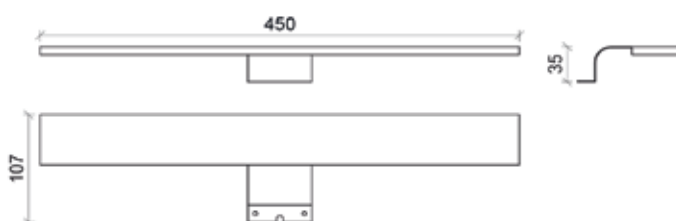

WATT E VOLT: 8W / 220V

LUMEN: 640 lm

INSTALLAZIONE: attacco a telaio

DIMENSIONI: 300x81x31 mm

COLORE DELLA LUCE :

● 3200 °K ● 4500 °K ● 6000 °K

RoHS CE IP44   

.listino in euro