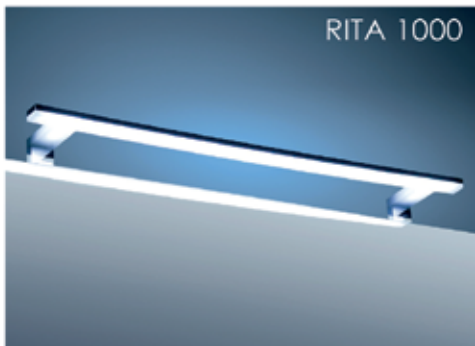

COLORE DELLA LUCE :

● 3200 °K ● 4500 °K ● 6000 °K

RoHS CE IP44

.listino in euro

120,00

CODICE: rita1000; rita1000 k3200; rita1000 k4500
 MATERIALE: acciaio; plexiglass
 FINITURA: cromo lucido; opale
 SORGENTE LUMINOSA: Led
 WATT E VOLT: 13W / 220V
 LUMEN: 1040 lm
 INSTALLAZIONE: attacco a telaio; attacco a specchio
 DIMENSIONI: 1000x81x31 mm