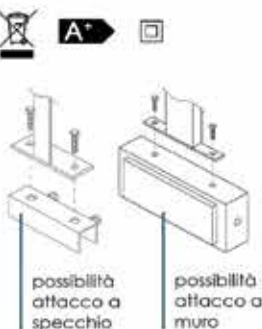

MITRA 500

DISPONIBILE ANCHE NELLA VERSIONE NERO OPACO E BIANCO OPACO

CODICE: n.licia300; n.licia300 k4500
MATERIALE: acciaio; plexiglass
FINITURA: cromo lucido; bronzo; oro; alluminio; nero
SORGENTE LUMINOSA: Led
WATT E VOLT: 7W / 220V (7kw/1000h)
LUMEN: 560 lm
INSTALLAZIONE: attacco a telaio; a specchio; a parete
DIMENSIONI: 300x94x32 mm

COLORE DELLA LUCE:

listino in euro

100,00

RoHS CE IP44

- Bronzo
  Bronze
- Oro
  Gold
- Alluminio
  Aluminium
- Cromo
  Chrome
- Nero
  Black

listino in euro

65,00