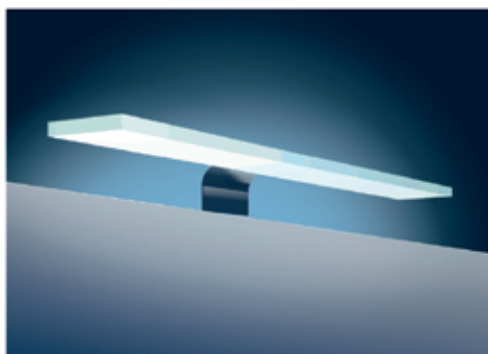

IB LED

100,00

CODICE: ib led lamp; ib led lamp k3200; ib led lamp k4500

MATERIALE: acciaio; plexiglass

FINITURA: cromo lucido; opale

SORGENTE LUMINOSA: Led

WATT E VOLT: 8W / 220V

LUMEN: 640 lm

INSTALLAZIONE: attacco a telaio

DIMENSIONI: 300x81x31 mm

COLORE DELLA LUCE :

● 3200 °K ● 4500 °K ● 6000 °K

RoHS CE IP44