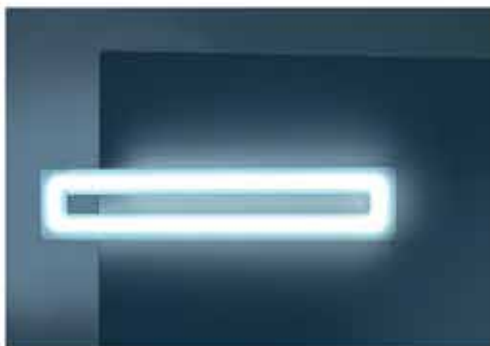

COLORE DELLA LUCE :

3200 °K
 4500 °K
 6000 °K

RoHS CE IP44   

listino in euro

85,00

LINE

CODICE: line; line k3200; line k4500
 MATERIALE: acciaio; plexiglass
 FINITURA: cromo lucido; opale
 SORGENTE LUMINOSA: Led
 WATT E VOLT: 6W / 220V (6kw/1000h)
 LUMEN: 480 lm
 INSTALLAZIONE: attacco a specchio
 DIMENSIONI: 68x308x28 mm