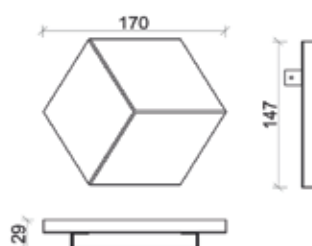

.listino in euro

150,00