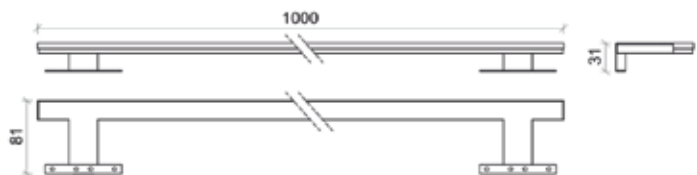

.listino in euro

150,00