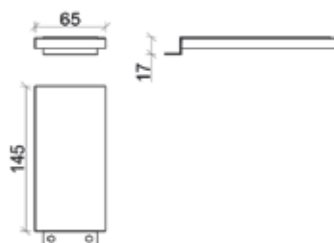

.listino in euro

50,00