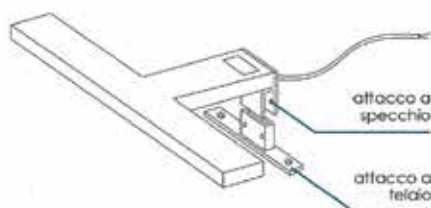

listino in euro

80,00